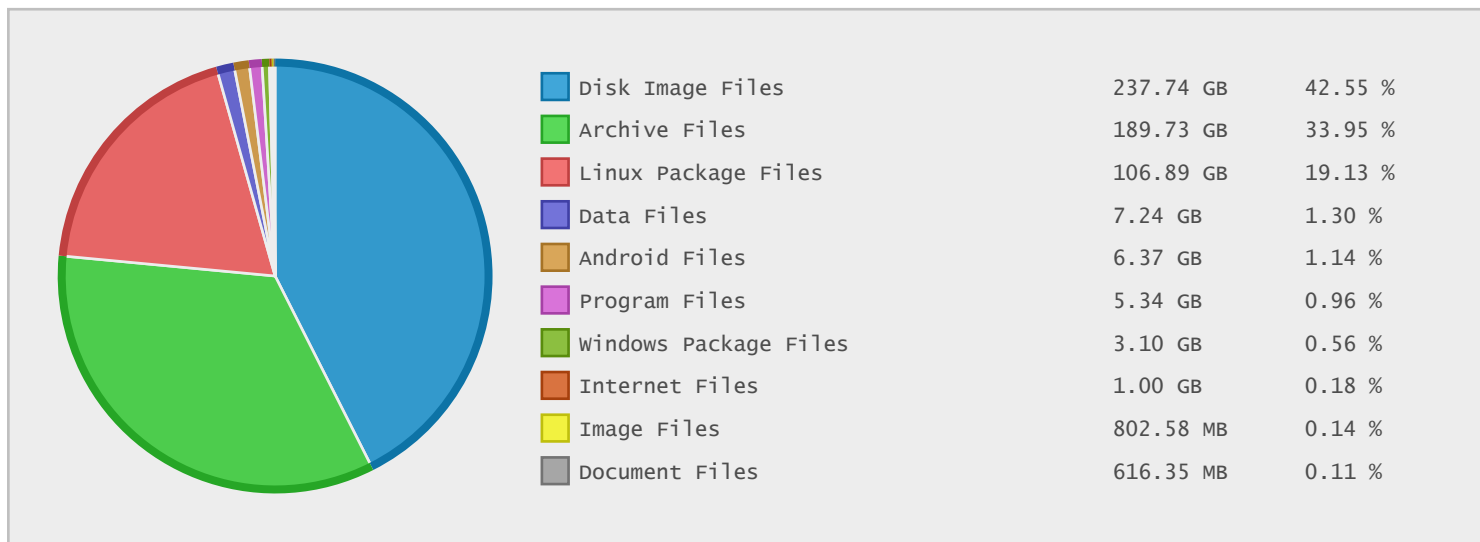

### Finn Reverse Engineering - FTP Site Statistics

Property	Value
FTP Server	mirror.finn.lu
Description	Finn Reverse Engineering
Country	France
Scan Date	05/Aug/2014
Total Dirs	44,288
Total Files	669,241
Total Data	559.99 GB

### Top 20 Directories Sorted by Disk Space

Name	Dirs	Files	Data	Data (%)
/	44288	669241	559.99 GB	100.00 %
/linuxmint-cd	33	351	181.04 GB	32.33 %
/raspbian	22760	176465	165.03 GB	29.47 %
/raspbian/pool	22610	168746	162.54 GB	29.03 %
/linuxmint-cd/stable	27	230	149.15 GB	26.63 %
/raspbian/pool/main	22028	166116	146.82 GB	26.22 %
/archlinux	79	24314	44.63 GB	7.97 %
/libreoffice	100	9057	41.17 GB	7.35 %
/libreoffice/libreoffice	99	9056	41.17 GB	7.35 %
/manjaro	39	26026	39.95 GB	7.13 %
/manjaro/pool	2	25980	39.93 GB	7.13 %
/xbmc	18850	7894	38.73 GB	6.92 %
/archlinux/pool	2	24060	37.92 GB	6.77 %
/manjaro/pool/sync	0	23912	37.52 GB	6.70 %
/linuxmint-cd/stable/17	0	26	30.16 GB	5.39 %
/archlinux/pool/community	0	11738	26.70 GB	4.77 %
/linuxmint-cd/debian	0	22	22.50 GB	4.02 %
/linuxmint-cd/stable/14	0	24	19.79 GB	3.53 %
/libreoffice/libreoffice/stable	48	6798	18.35 GB	3.28 %
/linuxmint-cd/stable/16	0	16	16.74 GB	2.99 %

### Top 10 File Categories Sorted By Disk Space