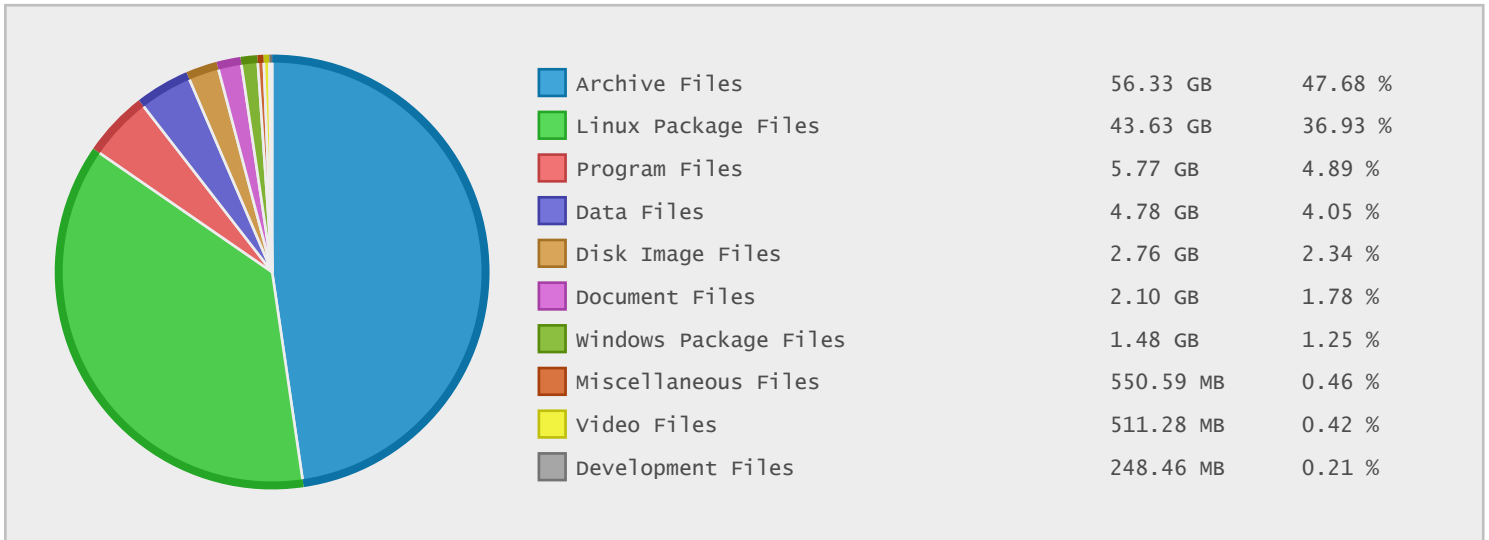

Klaus-Uwe Mitterer Archive - FTP Site Statistics

Property	Value
FTP Server	mirror.klaus-uwe.me
Description	Klaus-Uwe Mitterer Archive
Country	Austria
Scan Date	02/Jul/2014
Total Dirs	15,638
Total Files	215,580
Total Data	118.72 GB

Top 20 Directories Sorted by Disk Space

Name	Dirs	Files	Data	Data (%)
/	15638	215580	118.72 GB	100.00 %
/mariadb	2209	11172	82.39 GB	69.39 %
/ctan	13126	193351	25.01 GB	21.06 %
/ctan/systems	1003	21050	14.71 GB	12.39 %
/mariadb/mariadb-10.0.9	181	1040	7.23 GB	6.09 %
/mariadb/repo	377	1974	6.71 GB	5.65 %
/gimp	138	968	6.04 GB	5.09 %
/mariadb/mariadb-10.0.8	123	702	5.96 GB	5.02 %
/mariadb/mariadb-10.0.11	120	672	5.80 GB	4.89 %
/mariadb/mariadb-5.5.37	119	558	5.69 GB	4.79 %
/mariadb/yum	147	725	5.69 GB	4.79 %
/mariadb/mariadb-10.0.12	119	668	5.56 GB	4.68 %
/mariadb/mariadb-10.0.10	119	646	5.55 GB	4.68 %
/vim	161	10087	5.29 GB	4.46 %
/mariadb/mariadb-5.5.38	122	611	5.27 GB	4.44 %
/mariadb/mariadb-10.1.0	102	520	5.26 GB	4.43 %
/ctan/systems/win32	60	4138	5.03 GB	4.24 %
/ctan/systems/texlive	416	12384	4.98 GB	4.19 %
/mariadb/mariadb-5.5.36	111	508	4.73 GB	3.99 %
/mariadb/mariadb-10.0.9-FusionIO	115	608	3.90 GB	3.29 %

Top 10 File Categories Sorted By Disk Space

Last 12 Months Modified Disk Space History

Last 10 Years Modified Disk Space History

Total:	114.20 GB
Average:	11.42 GB
Maximum:	82.80 GB
Minimum:	1.41 GB
From:	2005
To:	2014

Last 10 Years Modified File Count History

Total:	160885 Files
Average:	16089 Files
Maximum:	37707 Files
Minimum:	6263 Files
From:	2005
To:	2014

Top 10 File Extensions Sorted By Disk Space

Top 10 File Extensions Sorted By Number of Files