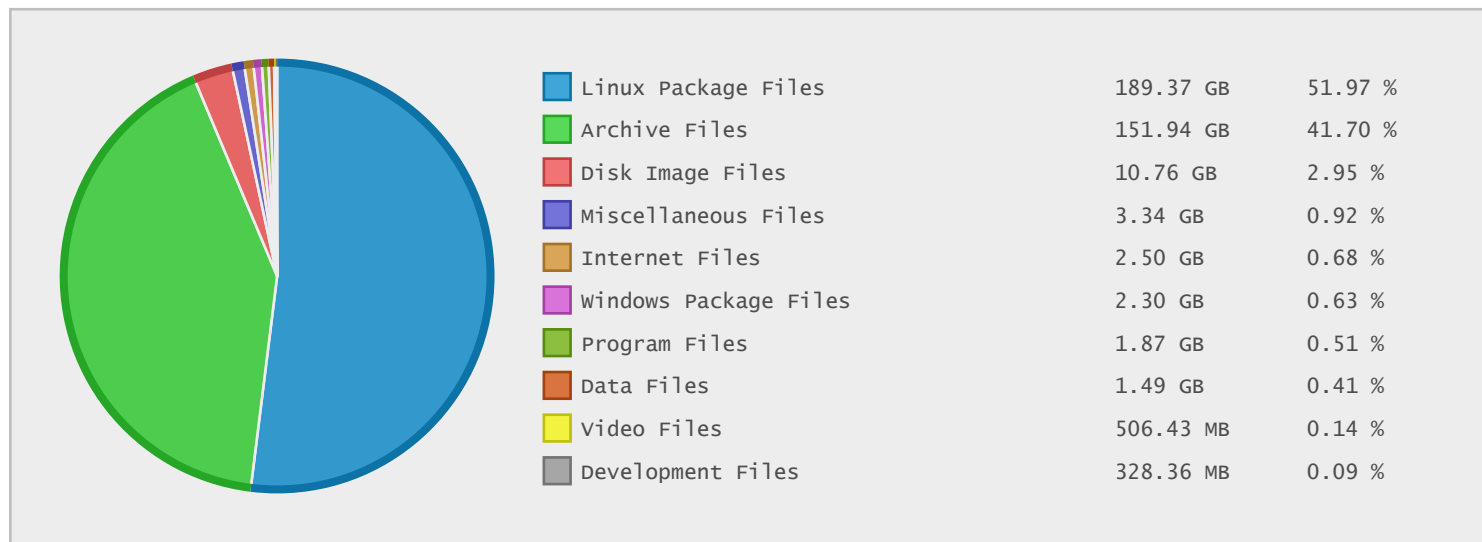

NetInch IT Solutions - FTP Site Statistics

Property	Value
FTP Server	mirror.netinch.com
Description	NetInch IT Solutions
Country	Finland
Scan Date	02/Mar/2015
Total Dirs	7,269
Total Files	52,462
Total Data	364.72 GB

Top 20 Directories Sorted by Disk Space

Name	Dirs	Files	Data	Data (%)
/	7269	52462	364.72 GB	100.00 %
/pub	7265	52457	349.71 GB	95.88 %
/pub/opensvz	2133	13469	158.27 GB	43.40 %
/pub/mariadb	3127	15863	113.89 GB	31.23 %
/pub/opensvz/kernel	1591	9764	109.69 GB	30.08 %
/pub/opensvz/kernel/branches	1590	9749	109.69 GB	30.08 %
/pub/opensvz/kernel/branches/rhel6-2.6....	602	3662	48.83 GB	13.39 %
/pub/apache	1695	8301	47.31 GB	12.97 %
/pub/opensvz/kernel/branches/rhel5-2.6....	289	2194	23.68 GB	6.49 %
/pub/opensvz/template	31	319	16.96 GB	4.65 %
/pub/opensvz/template/precreated	2	216	16.81 GB	4.61 %
/pub/opensvz/debian	94	777	16.66 GB	4.57 %
/pub/opensvz/debian/dists	93	774	16.66 GB	4.57 %
/temp	1	1	14.00 GB	3.84 %
/temp/bitcoin-abe	0	1	14.00 GB	3.84 %
/pub/opensvz/contrib	13	249	12.62 GB	3.46 %
/pub/opensvz/contrib/template	2	209	12.62 GB	3.46 %
/pub/opensvz/contrib/template/precreated	0	204	12.62 GB	3.46 %
/pub/LFS	92	1719	11.92 GB	3.27 %
/pub/tails	19	32	11.70 GB	3.21 %

Top 10 File Categories Sorted By Disk Space

Last 12 Months Modified Disk Space History

Last 10 Years Modified Disk Space History

Total:	360.95 GB
Average:	36.09 GB
Maximum:	160.69 GB
Minimum:	6.26 GB
From:	2006
To:	2015

Last 10 Years Modified File Count History

Total:	48414 Files
Average:	4841 Files
Maximum:	16869 Files
Minimum:	1098 Files
From:	2006
To:	2015

Top 10 File Extensions Sorted By Disk Space

Top 10 File Extensions Sorted By Number of Files