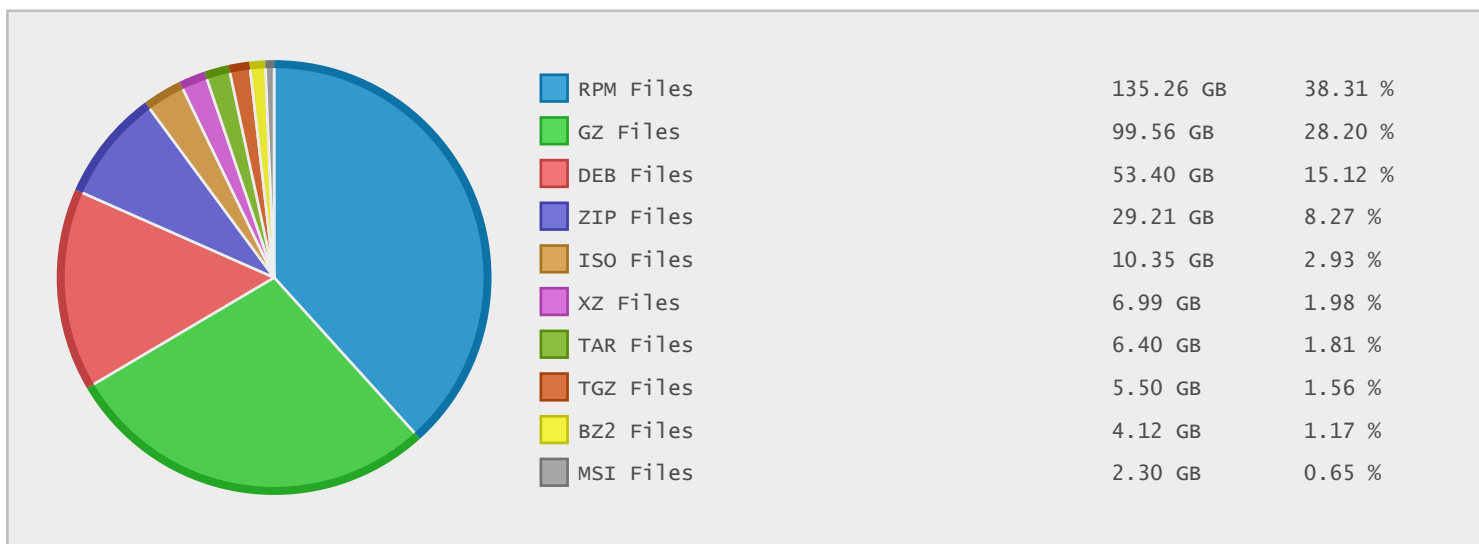

Top 20 Directories Sorted by Disk Space

Name	Dirs	Files	Data	Data (%)
/	7269	52462	364.72 GB	100.00 %
/pub	7265	52457	349.71 GB	95.88 %
/pub/opensvz	2133	13469	158.27 GB	43.40 %
/pub/mariadb	3127	15863	113.89 GB	31.23 %
/pub/opensvz/kernel	1591	9764	109.69 GB	30.08 %
/pub/opensvz/kernel/branches	1590	9749	109.69 GB	30.08 %
/pub/opensvz/kernel/branches/rhel6-2.6....	602	3662	48.83 GB	13.39 %
/pub/apache	1695	8301	47.31 GB	12.97 %
/pub/opensvz/kernel/branches/rhel5-2.6....	289	2194	23.68 GB	6.49 %
/pub/opensvz/template	31	319	16.96 GB	4.65 %
/pub/opensvz/template/precreated	2	216	16.81 GB	4.61 %
/pub/opensvz/debian	94	777	16.66 GB	4.57 %
/pub/opensvz/debian/dists	93	774	16.66 GB	4.57 %
/temp	1	1	14.00 GB	3.84 %
/temp/bitcoin-abe	0	1	14.00 GB	3.84 %
/pub/opensvz/contrib	13	249	12.62 GB	3.46 %
/pub/opensvz/contrib/template	2	209	12.62 GB	3.46 %
/pub/opensvz/contrib/template/precreated	0	204	12.62 GB	3.46 %
/pub/LFS	92	1719	11.92 GB	3.27 %
/pub/tails	19	32	11.70 GB	3.21 %

Top 10 File Categories Sorted By Disk Space

Last 12 Months Modified Disk Space History

Last 10 Years Modified Disk Space History

Total:	360.95 GB
Average:	36.09 GB
Maximum:	160.69 GB
Minimum:	6.26 GB
From:	2006
To:	2015

Last 10 Years Modified File Count History

Total:	48414 Files
Average:	4841 Files
Maximum:	16869 Files
Minimum:	1098 Files
From:	2006
To:	2015

Top 10 File Extensions Sorted By Disk Space

Top 10 File Extensions Sorted By Number of Files