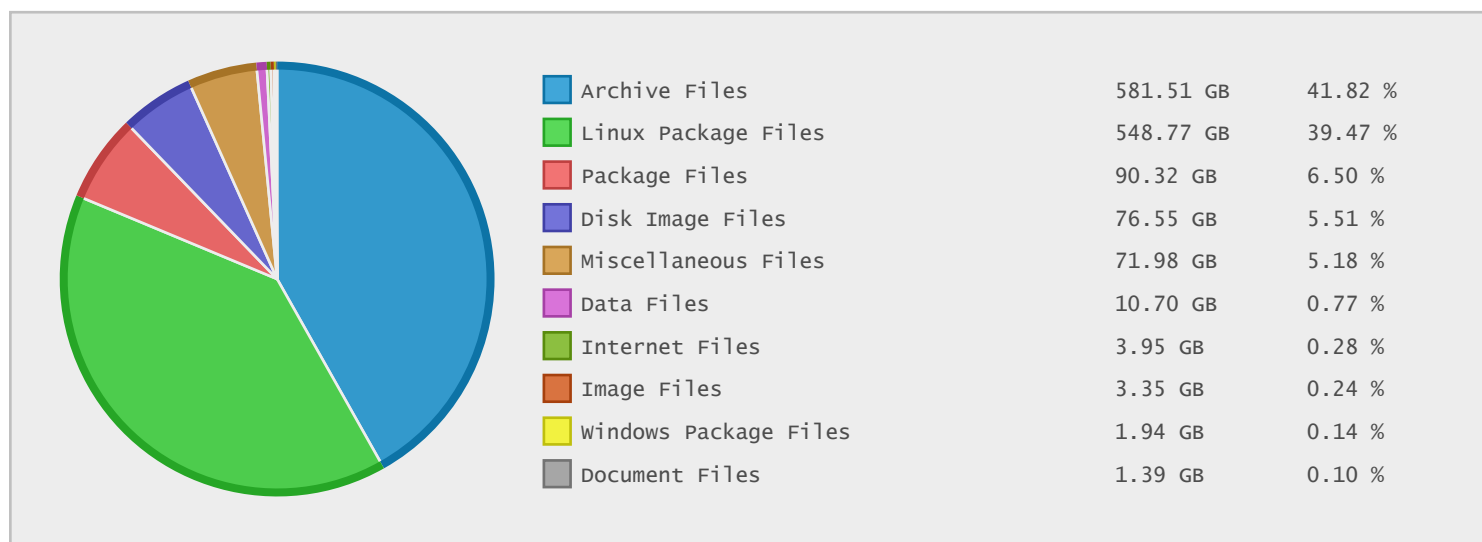

GloVine Webhosting Solutions - FTP Site Statistics

Property	Value
FTP Server	mirror.nsw.au.glovine.com.au
Description	GloVine webhosting Solutions
Country	Australia
Scan Date	29/Dec/2015
Total Dirs	117,329
Total Files	5,873,765
Total Data	1.36 TB

Top 20 Directories Sorted by Disk Space

Name	Dirs	Files	Data	Data (%)
/	117329	5873765	1.36 TB	100.00 %
/kernel	72550	4273893	406.38 GB	29.20 %
/kernel/pub	72549	4273893	406.38 GB	29.20 %
/kernel/pub/linux	1088	51037	275.68 GB	19.81 %
/kernel/pub/linux/kernel	375	34322	259.30 GB	18.63 %
/raspbian	25652	236932	257.92 GB	18.53 %
/raspbian/raspbian	25515	235611	238.22 GB	17.12 %
/raspbian/raspbian/pool	25405	235306	237.40 GB	17.06 %
/epel	1281	666292	224.08 GB	16.10 %
/epel/linux	1280	666291	223.95 GB	16.09 %
/raspbian/raspbian/pool/main	24779	232045	219.15 GB	15.75 %
/epel/linux/development	190	106989	169.34 GB	12.17 %
/epel/linux/development/23	187	106989	169.34 GB	12.17 %
/kernel/pub/linux/kernel/v3.x	3	10746	167.76 GB	12.06 %
/centos	1005	116588	156.31 GB	11.23 %
/kernel/pub/scm	70183	3997563	115.28 GB	8.28 %
/kernel/pub/scm/linux	65798	3881224	113.03 GB	8.12 %
/kernel/pub/scm/linux/kernel	65486	3863805	113.00 GB	8.12 %
/kernel/pub/scm/linux/kernel/git	65485	3863805	113.00 GB	8.12 %
/mariadb	2924	16744	107.85 GB	7.75 %

Top 10 File Categories Sorted By Disk Space