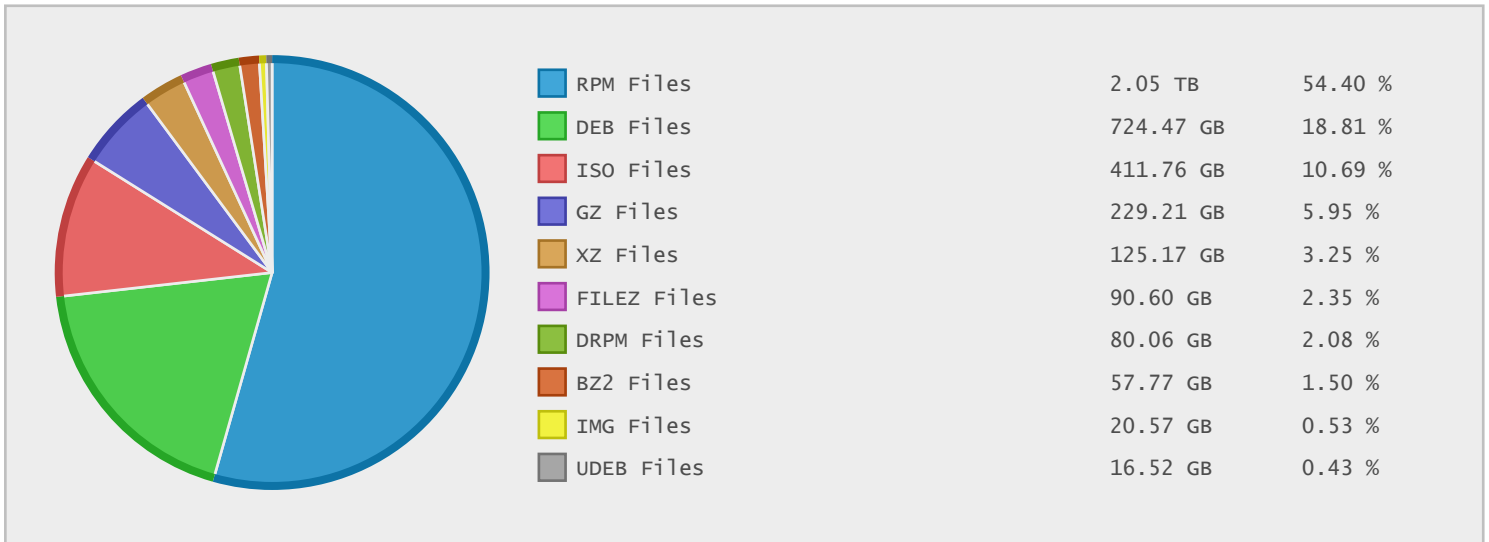

Top 20 Directories Sorted by Disk Space

Name	Dirs	Files	Data	Data (%)
/	84092	3549805	3.82 TB	100.00 %
/fedora	5308	2234303	2.12 TB	55.53 %
/fedora/linux	5307	2234302	2.12 TB	55.52 %
/fedora/linux/releases	2356	630620	0.99 TB	25.98 %
/ubuntu	46933	633559	817.13 GB	20.91 %
/ubuntu/pool	43008	610915	765.24 GB	19.58 %
/fedora/linux/updates	1342	418839	535.29 GB	13.70 %
/fedora/linux/development	521	355390	528.95 GB	13.54 %
/ubuntu/pool/universe	34162	407360	411.09 GB	10.52 %
/fedora/linux/releases/23	571	194464	315.10 GB	8.06 %
/fedora/linux/releases/22	571	191378	302.97 GB	7.75 %
/ubuntu/pool/main	7467	193188	302.95 GB	7.75 %
/fedora/linux/releases/21	560	182288	276.75 GB	7.08 %
/fedora/linux/development/rawhide	267	192201	271.11 GB	6.94 %
/raspbian	26042	243330	261.17 GB	6.68 %
/fedora/linux/development/23	252	163189	257.84 GB	6.60 %
/fedora/linux/releases/23/Everything	252	163189	257.84 GB	6.60 %
/fedora/linux/releases/22/Everything	245	158831	248.31 GB	6.36 %
/raspbian/raspbian	25905	242009	241.47 GB	6.18 %
/raspbian/raspbian/pool	25795	241704	240.64 GB	6.16 %

Top 10 File Categories Sorted By Disk Space

Last 12 Months Modified Disk Space History

Last 10 Years Modified Disk Space History

Last 10 Years Modified File Count History

Top 10 File Extensions Sorted By Disk Space

Top 10 File Extensions Sorted By Number of Files

Top 10 File Categories Sorted by Disk Space

Category	Files	Data	Data (%)
Linux Package Files	2026075	2.85 TB	74.63 %
Archive Files	258283	431.46 GB	11.04 %
Disk Image Files	695	416.34 GB	10.66 %
Miscellaneous Files	865744	102.59 GB	2.63 %
Image Files	858	20.63 GB	0.53 %
Video Files	68	8.15 GB	0.21 %
Data Files	164705	7.46 GB	0.19 %
Internet Files	227375	1.58 GB	0.04 %
Program Files	135	1.23 GB	0.03 %
Music Files	31	819.73 MB	0.02 %