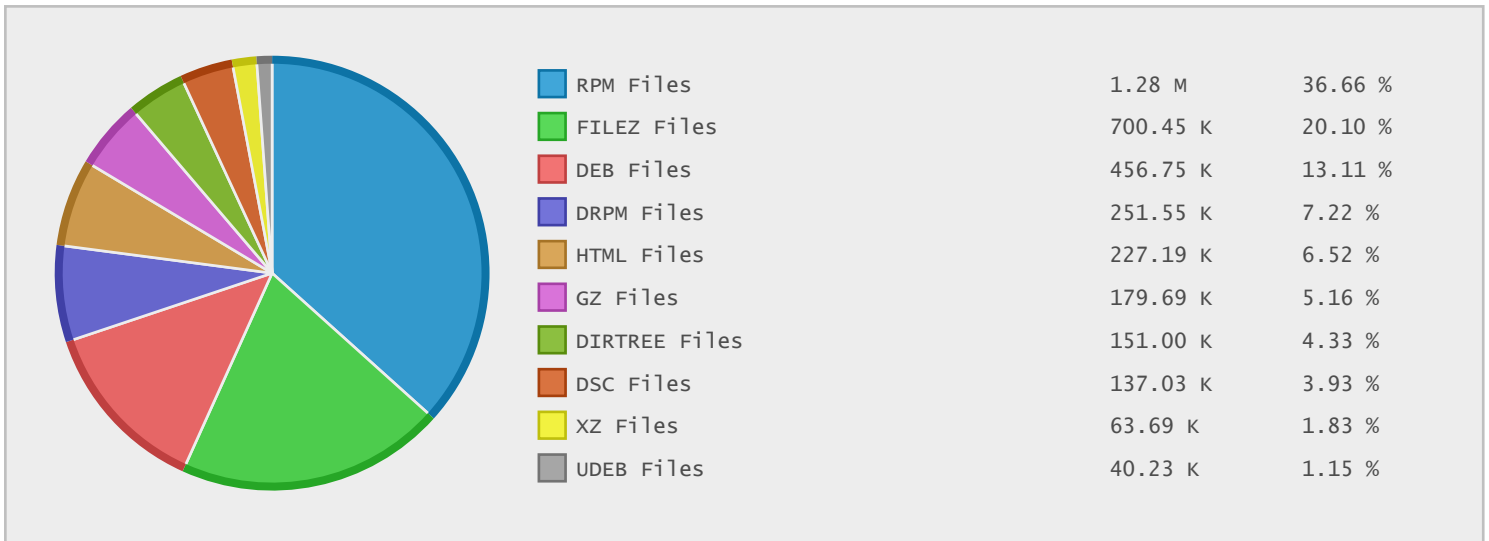

Top 20 Directories Sorted by Disk Space

Name	Dirs	Files	Data	Data (%)
/	84092	3549805	3.82 TB	100.00 %
/fedora	5308	2234303	2.12 TB	55.53 %
/fedora/linux	5307	2234302	2.12 TB	55.52 %
/fedora/linux/releases	2356	630620	0.99 TB	25.98 %
/ubuntu	46933	633559	817.13 GB	20.91 %
/ubuntu/pool	43008	610915	765.24 GB	19.58 %
/fedora/linux/updates	1342	418839	535.29 GB	13.70 %
/fedora/linux/development	521	355390	528.95 GB	13.54 %
/ubuntu/pool/universe	34162	407360	411.09 GB	10.52 %
/fedora/linux/releases/23	571	194464	315.10 GB	8.06 %
/fedora/linux/releases/22	571	191378	302.97 GB	7.75 %
/ubuntu/pool/main	7467	193188	302.95 GB	7.75 %
/fedora/linux/releases/21	560	182288	276.75 GB	7.08 %
/fedora/linux/development/rawhide	267	192201	271.11 GB	6.94 %
/raspbian	26042	243330	261.17 GB	6.68 %
/fedora/linux/development/23	252	163189	257.84 GB	6.60 %
/fedora/linux/releases/23/Everything	252	163189	257.84 GB	6.60 %
/fedora/linux/releases/22/Everything	245	158831	248.31 GB	6.36 %
/raspbian/raspbian	25905	242009	241.47 GB	6.18 %
/raspbian/raspbian/pool	25795	241704	240.64 GB	6.16 %

Top 10 File Categories Sorted By Disk Space

Last 12 Months Modified Disk Space History

Last 10 Years Modified Disk Space History

Last 10 Years Modified File Count History

Top 10 File Extensions Sorted By Disk Space

Top 10 File Extensions Sorted By Number of Files

Top 10 File Categories Sorted by Disk Space

Category	Files	Data	Data (%)
Linux Package Files	2026075	2.85 TB	74.63 %
Archive Files	258283	431.46 GB	11.04 %
Disk Image Files	695	416.34 GB	10.66 %
Miscellaneous Files	865744	102.59 GB	2.63 %
Image Files	858	20.63 GB	0.53 %
Video Files	68	8.15 GB	0.21 %
Data Files	164705	7.46 GB	0.19 %
Internet Files	227375	1.58 GB	0.04 %
Program Files	135	1.23 GB	0.03 %
Music Files	31	819.73 MB	0.02 %