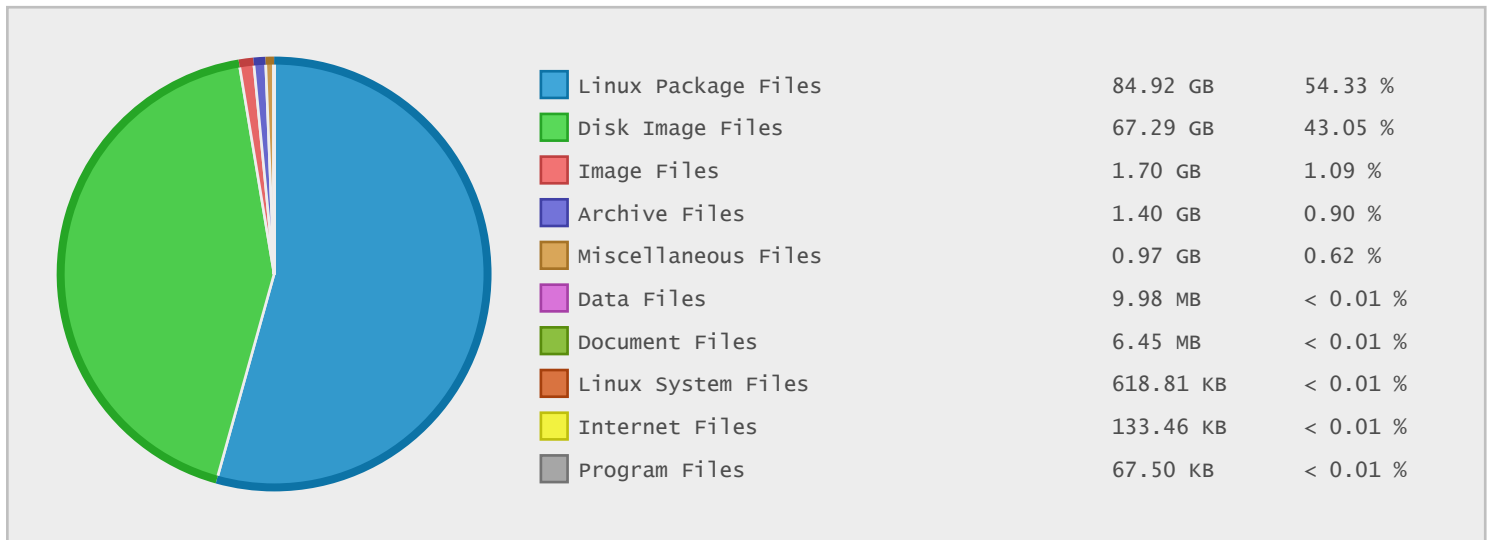

Radore Servers Software Archive - FTP Site Statistics

Property	Value
FTP Server	mirror.radoreservers.com
Description	Radore Servers Software Archive
Country	Turkey
Scan Date	27/Dec/2015
Total Dirs	1,001
Total Files	116,601
Total Data	156.31 GB

Top 20 Directories Sorted by Disk Space

Name	Dirs	Files	Data	Data (%)
/	1001	116601	156.31 GB	100.00 %
/centos	1000	116600	156.31 GB	> 99.99 %
/centos/6.7	139	25396	48.08 GB	30.76 %
/centos/5.11	67	8484	39.92 GB	25.54 %
/centos/7.1.1503	374	47518	39.71 GB	25.41 %
/centos/7.2.1511	374	34992	28.60 GB	18.30 %
/centos/5.11/isos	2	41	19.50 GB	12.47 %
/centos/6.7/isos	2	38	16.62 GB	10.64 %
/centos/7.2.1511/isos	1	19	15.02 GB	9.61 %
/centos/7.2.1511/isos/x86_64	0	19	15.02 GB	9.61 %
/centos/7.1.1503/isos	1	21	15.01 GB	9.60 %
/centos/7.1.1503/isos/x86_64	0	21	15.01 GB	9.60 %
/centos/6.7/updates	8	8055	14.26 GB	9.12 %
/centos/6.7/os	14	11612	10.91 GB	6.98 %
/centos/5.11/isos/x86_64	0	21	10.44 GB	6.68 %
/centos/5.11/os	14	6567	9.74 GB	6.23 %
/centos/5.11/updates	6	1094	9.28 GB	5.94 %
/centos/5.11/isos/i386	0	20	9.06 GB	5.80 %
/centos/6.7/isos/x86_64	0	19	8.78 GB	5.62 %
/centos/6.7/isos/i386	0	19	7.84 GB	5.02 %

Top 10 File Categories Sorted By Disk Space