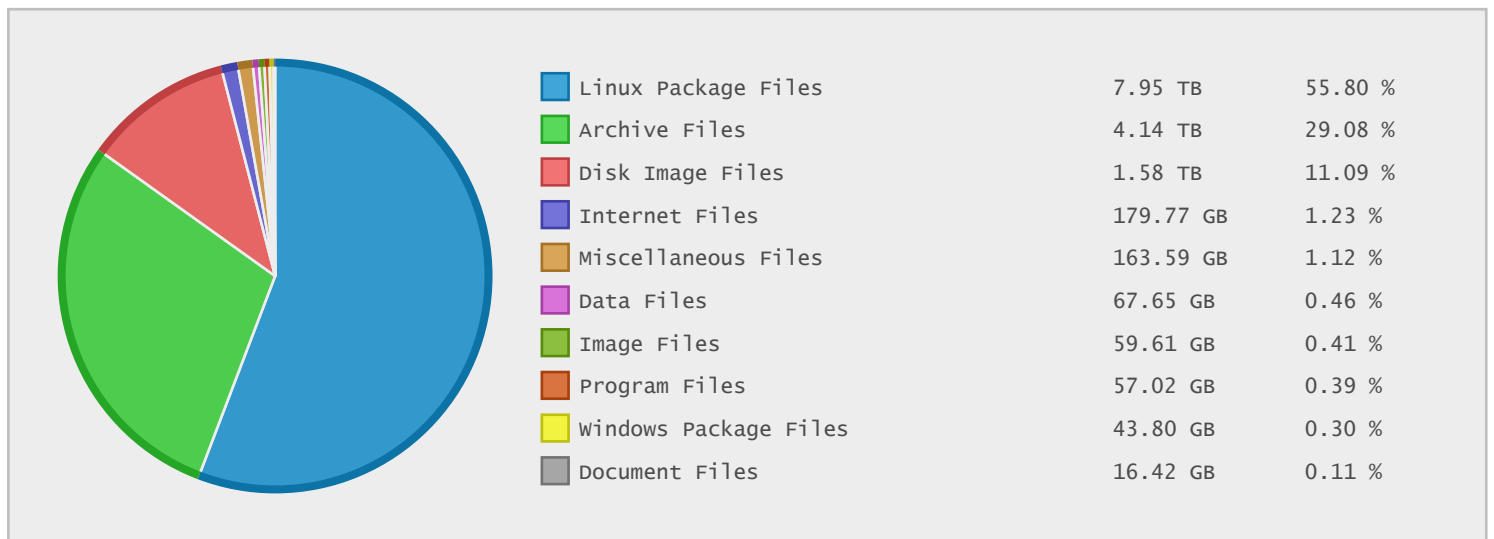

RISE Internet Service Provider - FTP Site Statistics

Property	Value
FTP Server	mirror.rise.ph
Description	RISE Internet Service Provider
Country	Philippines
Scan Date	21/Dec/2015
Total Dirs	645,599
Total Files	13,547,185
Total Data	14.28 TB

Top 20 Directories Sorted by Disk Space

Name	Dirs	Files	Data	Data (%)
/	645599	13547185	14.28 TB	100.00 %
/fedora	5289	2328359	2.09 TB	14.67 %
/fedora/linux	5288	2328358	2.09 TB	14.67 %
/scientific	11923	635801	1.79 TB	12.52 %
/debian	33432	1209541	1.27 TB	8.89 %
/debian/pool	27263	1155006	1.23 TB	8.61 %
/mageia	1108	488091	1.20 TB	8.40 %
/debian/pool/main	26571	1143337	1.19 TB	8.34 %
/mageia/distrib	998	487407	1.11 TB	7.76 %
/pub	182712	1430570	1.03 TB	7.24 %
/fedora/linux/releases	2356	630620	0.99 TB	6.94 %
/ubuntu	47243	655768	850.11 GB	5.81 %
/ubuntu/pool	43249	632845	797.10 GB	5.45 %
/eclipse	106387	1944340	686.18 GB	4.69 %
/freebsd	2461	308522	639.23 GB	4.37 %
/pub/OpenBSD	777	264675	611.54 GB	4.18 %
/linuxmint	26303	318170	555.79 GB	3.80 %
/freebsd/ports	1815	303977	538.16 GB	3.68 %
/fedora/linux/development	521	357433	534.69 GB	3.66 %
/fedora/linux/updates	1323	429715	494.40 GB	3.38 %

Top 10 File Categories Sorted By Disk Space