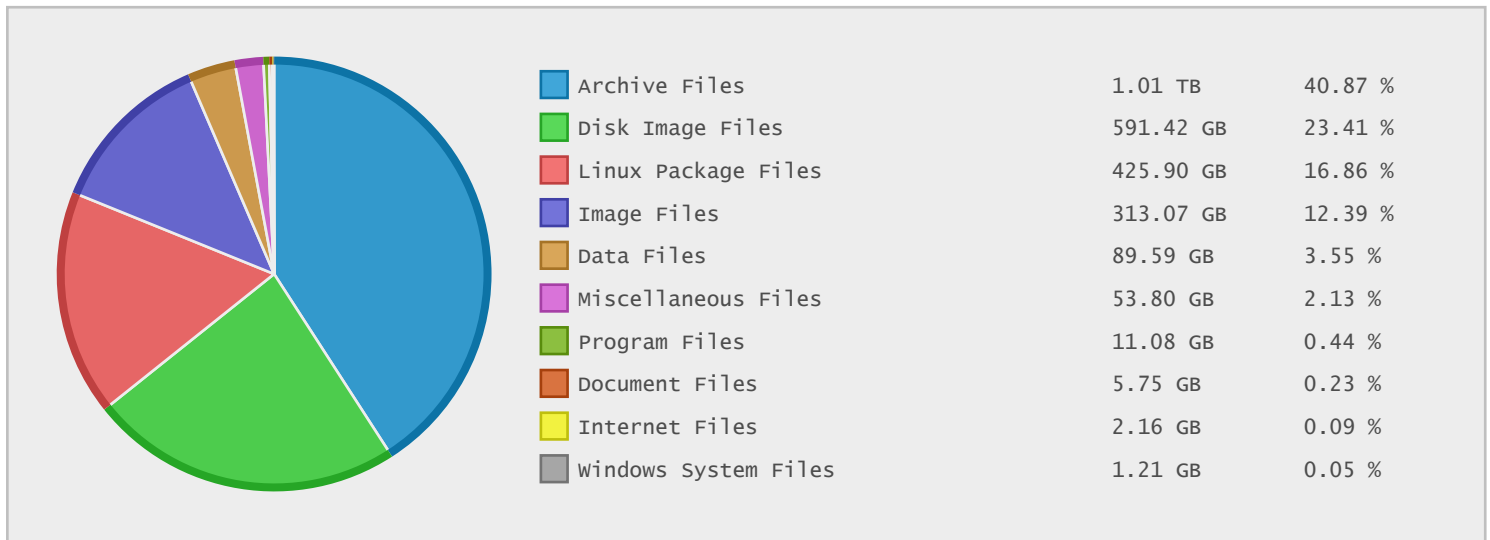

Rochester Institute of Technology - FTP Site Statistics

Property	Value
FTP Server	mirror.rit.edu
Description	Rochester Institute of Technology
Country	United States
Scan Date	07/May/2015
Total Dirs	273,810
Total Files	1,425,245
Total Data	2.47 TB

Top 20 Directories Sorted by Disk Space

Name	Dirs	Files	Data	Data (%)
/	273810	1425245	2.47 TB	100.00 %
/OpenBSD	766	230278	524.92 GB	20.75 %
/opensuse	219	95173	312.88 GB	12.37 %
/archie	1266	18941	300.13 GB	11.87 %
/archie/pre-2007	1250	16378	272.42 GB	10.77 %
/gentoo	220	67161	236.47 GB	9.35 %
/opensuse/update	87	94680	223.02 GB	8.82 %
/debian-cd	188	4868	199.37 GB	7.88 %
/gentoo/distfiles	0	66127	176.46 GB	6.98 %
/OpenBSD/snapshots	36	64318	156.73 GB	6.20 %
/OpenBSD/5.6	36	73569	154.43 GB	6.11 %
/debian-cd/8.0.0	127	4036	153.01 GB	6.05 %
/OpenBSD/5.7	29	63126	152.25 GB	6.02 %
/OpenBSD/snapshots/packages	13	63923	150.31 GB	5.94 %
/OpenBSD/5.6/packages	13	73113	147.87 GB	5.85 %
/OpenBSD/5.7/packages	11	62732	145.72 GB	5.76 %
/atrpms	661	58595	127.80 GB	5.05 %
/mozilla	53441	41989	111.87 GB	4.42 %
/FreeBSD	2087	1684	96.90 GB	3.83 %
/fedora	724	63328	96.87 GB	3.83 %

Top 10 File Categories Sorted By Disk Space