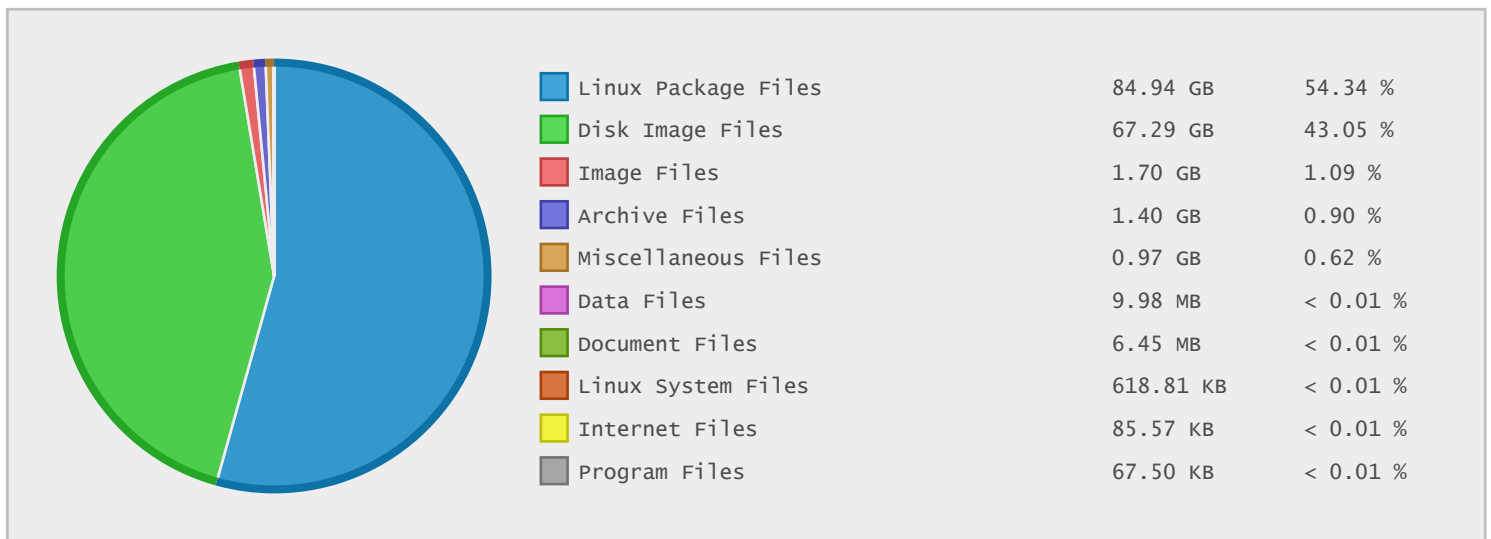

SIT Internetdiensten Software Archive - FTP Site Statistics

Property	Value
FTP Server	mirror.sitbv.nl
Description	SIT Internetdiensten Software Archive
Country	Netherlands
Scan Date	25/Dec/2015
Total Dirs	1,003
Total Files	116,589
Total Data	156.33 GB

Top 20 Directories Sorted by Disk Space

Name	Dirs	Files	Data	Data (%)
/	1003	116589	156.33 GB	100.00 %
/centos	1000	116588	156.31 GB	99.99 %
/centos/6.7	139	25392	48.08 GB	30.75 %
/centos/5.11	67	8480	39.92 GB	25.53 %
/centos/7.1.1503	374	47516	39.71 GB	25.40 %
/centos/7.2.1511	374	34990	28.60 GB	18.29 %
/centos/5.11/isos	2	41	19.50 GB	12.47 %
/centos/6.7/isos	2	38	16.62 GB	10.63 %
/centos/7.2.1511/isos	1	19	15.02 GB	9.60 %
/centos/7.2.1511/isos/x86_64	0	19	15.02 GB	9.60 %
/centos/7.1.1503/isos	1	21	15.01 GB	9.60 %
/centos/7.1.1503/isos/x86_64	0	21	15.01 GB	9.60 %
/centos/6.7/updates	8	8055	14.26 GB	9.12 %
/centos/6.7/os	14	11608	10.91 GB	6.98 %
/centos/5.11/isos/x86_64	0	21	10.44 GB	6.68 %
/centos/5.11/os	14	6563	9.74 GB	6.23 %
/centos/5.11/updates	6	1094	9.28 GB	5.94 %
/centos/5.11/isos/i386	0	20	9.06 GB	5.80 %
/centos/6.7/isos/x86_64	0	19	8.78 GB	5.62 %
/centos/6.7/isos/i386	0	19	7.84 GB	5.02 %

Top 10 File Categories Sorted By Disk Space