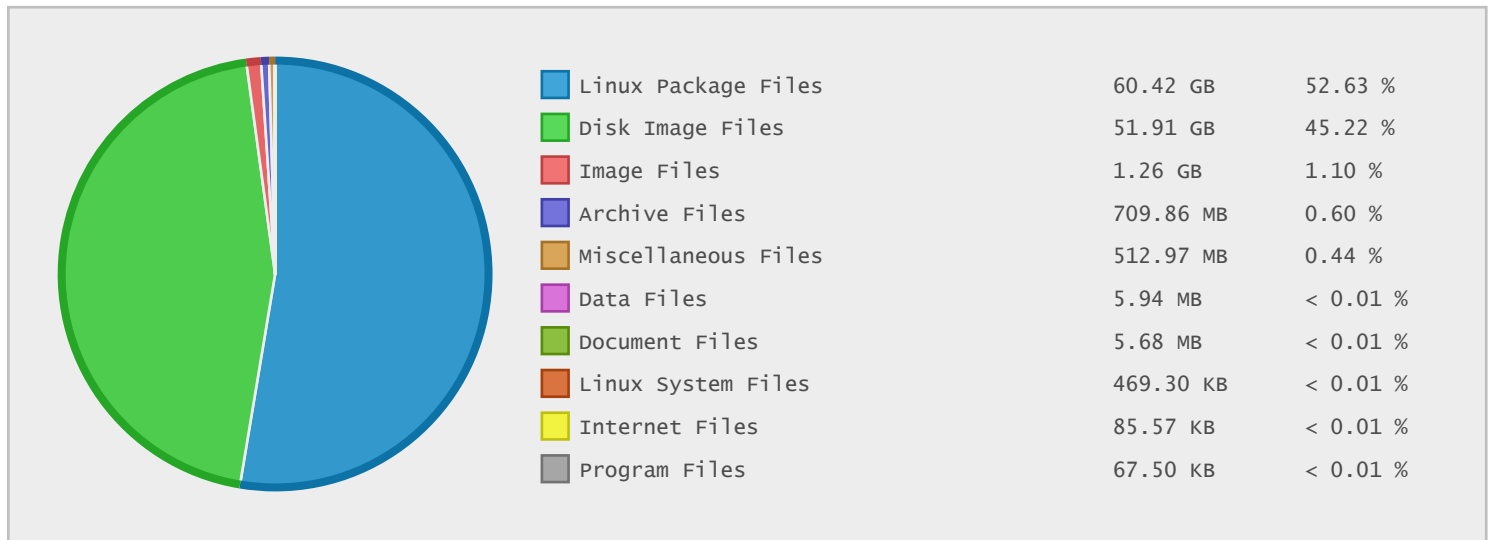

Linux Fix Hosting Services - FTP Site Statistics

Property	Value
FTP Server	mirror.thelinuxfix.com
Description	Linux Fix Hosting Services
Country	United States
Scan Date	24/Nov/2015
Total Dirs	564
Total Files	65,173
Total Data	114.81 GB

Top 20 Directories Sorted by Disk Space

Name	Dirs	Files	Data	Data (%)
/	564	65173	114.81 GB	100.00 %
/centos	560	65173	114.81 GB	100.00 %
/centos/6.7	99	20364	42.25 GB	36.80 %
/centos/5.11	67	8425	39.52 GB	34.42 %
/centos/7.1.1503	349	36173	33.03 GB	28.77 %
/centos/5.11/isos	2	41	19.50 GB	16.98 %
/centos/6.7/isos	2	38	16.62 GB	14.48 %
/centos/7.1.1503/isos	1	21	15.01 GB	13.07 %
/centos/7.1.1503/isos/x86_64	0	21	15.01 GB	13.07 %
/centos/6.7/os	14	11608	10.91 GB	9.50 %
/centos/6.7/updates	8	5762	10.61 GB	9.24 %
/centos/5.11/isos/x86_64	0	21	10.44 GB	9.09 %
/centos/5.11/os	14	6563	9.74 GB	8.48 %
/centos/5.11/isos/i386	0	20	9.06 GB	7.89 %
/centos/5.11/updates	6	1039	8.88 GB	7.74 %
/centos/6.7/isos/x86_64	0	19	8.78 GB	7.65 %
/centos/6.7/isos/i386	0	19	7.84 GB	6.83 %
/centos/7.1.1503/os	10	8687	7.06 GB	6.15 %
/centos/7.1.1503/os/x86_64	9	8687	7.06 GB	6.15 %
/centos/7.1.1503/updates	4	5068	6.67 GB	5.81 %

Top 10 File Categories Sorted By Disk Space