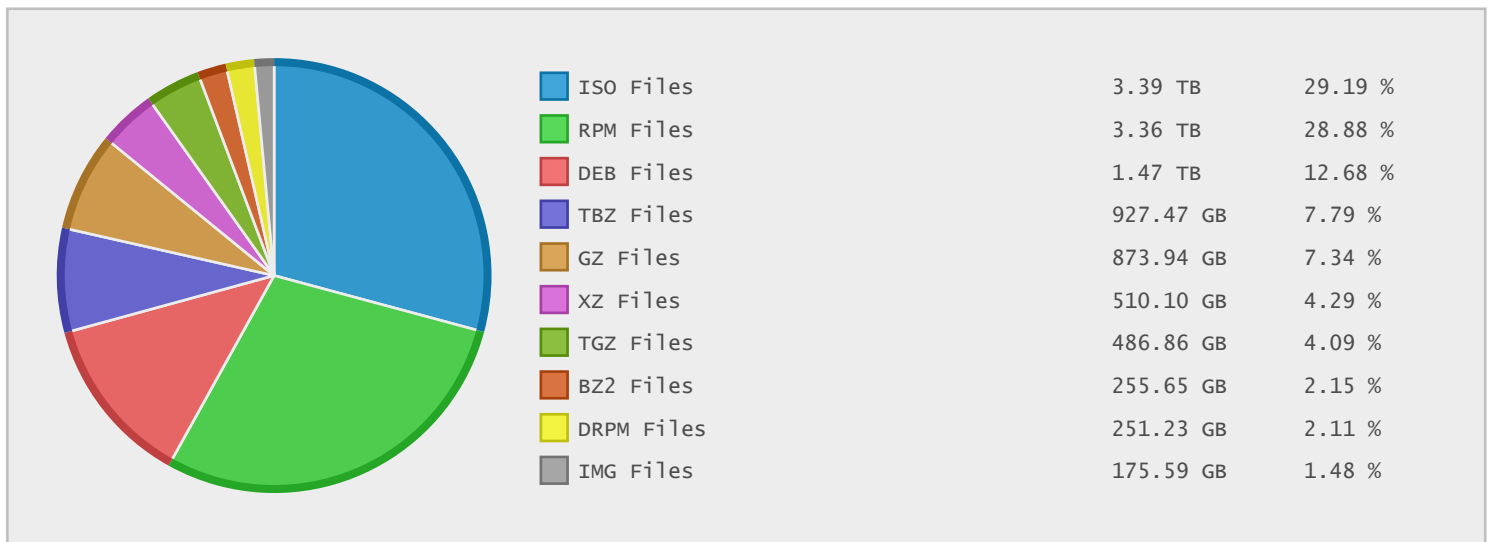

Top 20 Directories Sorted by Disk Space

Name	Dirs	Files	Data	Data (%)
/	209570	7098541	12.13 TB	100.00 %
/ubuntu-cdimage	1085	21982	2.25 TB	18.55 %
/fedora	3942	1603826	1.95 TB	16.10 %
/fedora/linux	3939	1603825	1.95 TB	16.10 %
/centos-vault	8501	741984	1.39 TB	11.45 %
/fedora/linux/releases	2326	649313	0.96 TB	7.95 %
/debian	29667	1049300	0.95 TB	7.82 %
/debian/pool	24827	985848	942.29 GB	7.59 %
/debian/pool/main	24164	976191	911.70 GB	7.34 %
/ubuntu	44009	589912	756.02 GB	6.09 %
/pub	3942	363372	738.28 GB	5.94 %
/pub/FreeBSD	3941	363372	738.28 GB	5.94 %
/freebsd	3941	363366	738.28 GB	5.94 %
/ubuntu/pool	40308	567858	709.39 GB	5.71 %
/fedora/linux/updates	544	425634	512.22 GB	4.12 %
/fedora/linux/development	518	420214	494.94 GB	3.99 %
/openbsd	761	225116	468.05 GB	3.77 %
/freebsd/ports	1285	277014	459.48 GB	3.70 %
/pub/FreeBSD/ports	1285	277014	459.48 GB	3.70 %
/opensuse	690	277015	433.95 GB	3.49 %

Top 10 File Categories Sorted By Disk Space

Last 12 Months Modified Disk Space History

Last 10 Years Modified Disk Space History

Last 10 Years Modified File Count History

Top 10 File Extensions Sorted By Disk Space

Top 10 File Extensions Sorted By Number of Files

Top 10 File Categories Sorted by Disk Space

Category	Files	Data	Data (%)
Linux Package Files	3888294	5.09 TB	41.97 %
Disk Image Files	6137	3.48 TB	28.73 %
Archive Files	1627786	3.19 TB	26.28 %
Image Files	18539	176.21 GB	1.42 %
Miscellaneous Files	372614	62.69 GB	0.50 %
Program Files	1802	51.30 GB	0.41 %
Data Files	501867	38.30 GB	0.31 %
windows Package Files	610	19.86 GB	0.16 %
Android Files	255	10.20 GB	0.08 %
Document Files	161020	5.05 GB	0.04 %