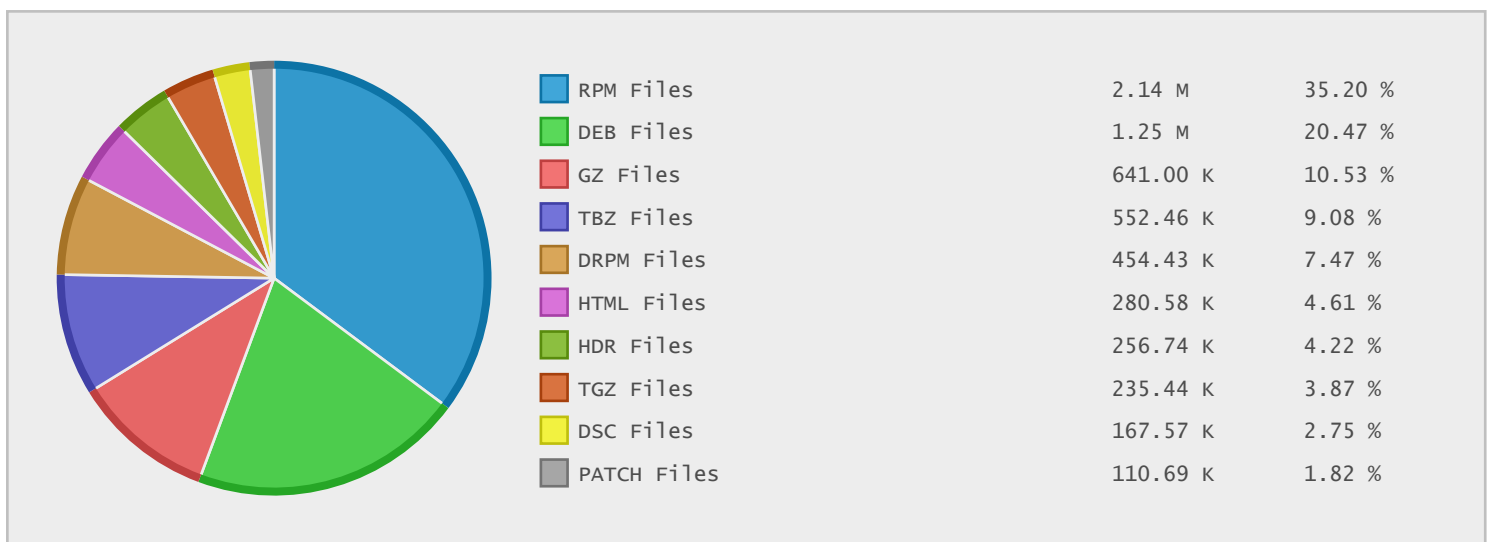

Leaseweb Hosting Services - FTP Site Statistics

Property	Value
FTP Server	mirror.us.leaseweb.net
Description	Leaseweb Hosting Services
Country	United States
Scan Date	30/Dec/2014
Total Dirs	209,570
Total Files	7,098,541
Total Data	12.13 TB

Top 20 Directories Sorted by Disk Space

Name	Dirs	Files	Data	Data (%)
/	209570	7098541	12.13 TB	100.00 %
/ubuntu-cdimage	1085	21982	2.25 TB	18.55 %
/fedora	3942	1603826	1.95 TB	16.10 %
/fedora/linux	3939	1603825	1.95 TB	16.10 %
/centos-vault	8501	741984	1.39 TB	11.45 %
/fedora/linux/releases	2326	649313	0.96 TB	7.95 %
/debian	29667	1049300	0.95 TB	7.82 %
/debian/pool	24827	985848	942.29 GB	7.59 %
/debian/pool/main	24164	976191	911.70 GB	7.34 %
/ubuntu	44009	589912	756.02 GB	6.09 %
/pub	3942	363372	738.28 GB	5.94 %
/pub/FreeBSD	3941	363372	738.28 GB	5.94 %
/freebsd	3941	363366	738.28 GB	5.94 %
/ubuntu/pool	40308	567858	709.39 GB	5.71 %
/fedora/linux/updates	544	425634	512.22 GB	4.12 %
/fedora/linux/development	518	420214	494.94 GB	3.99 %
/openbsd	761	225116	468.05 GB	3.77 %
/freebsd/ports	1285	277014	459.48 GB	3.70 %
/pub/FreeBSD/ports	1285	277014	459.48 GB	3.70 %
/opensuse	690	277015	433.95 GB	3.49 %

Top 10 File Categories Sorted By Disk Space

Last 12 Months Modified Disk Space History

Last 10 Years Modified Disk Space History

Last 10 Years Modified File Count History

Top 10 File Extensions Sorted By Disk Space

Top 10 File Extensions Sorted By Number of Files

Top 10 File Categories Sorted by Disk Space

Category	Files	Data	Data (%)
Linux Package Files	3888294	5.09 TB	41.97 %
Disk Image Files	6137	3.48 TB	28.73 %
Archive Files	1627786	3.19 TB	26.28 %
Image Files	18539	176.21 GB	1.42 %
Miscellaneous Files	372614	62.69 GB	0.50 %
Program Files	1802	51.30 GB	0.41 %
Data Files	501867	38.30 GB	0.31 %
windows Package Files	610	19.86 GB	0.16 %
Android Files	255	10.20 GB	0.08 %
Document Files	161020	5.05 GB	0.04 %