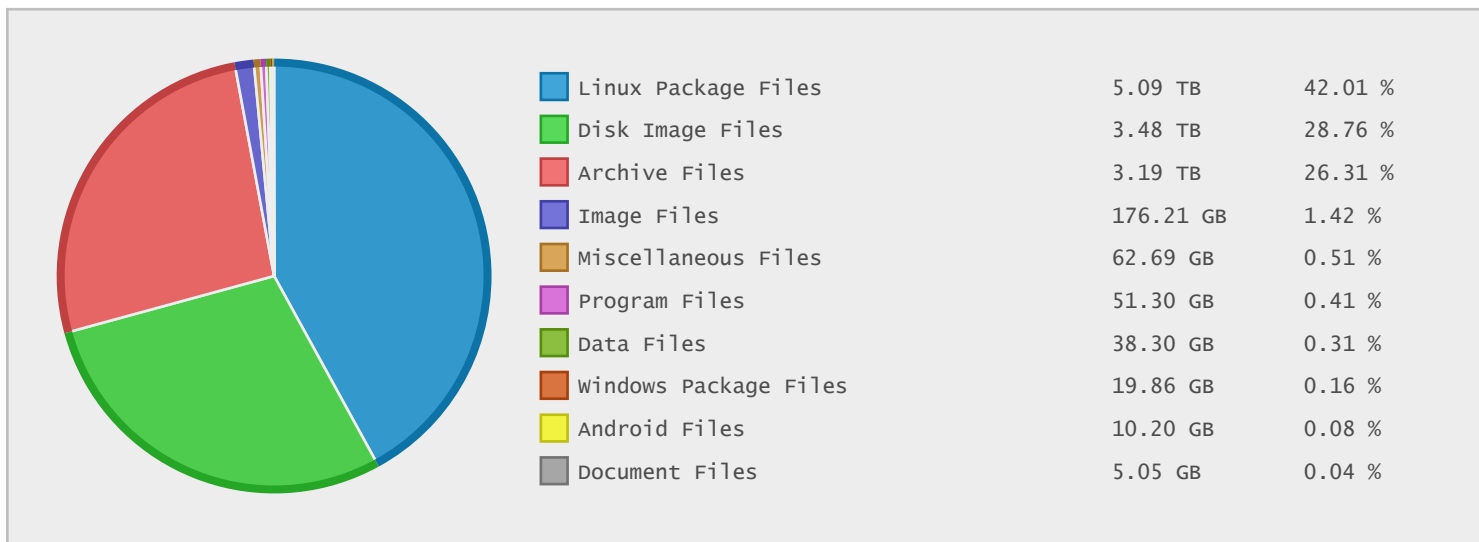

Leaseweb Hosting Services - FTP Site Statistics

Property	Value
FTP Server	mirror.us.leaseweb.net
Description	Leaseweb Hosting Services
Country	United States
Scan Date	30/Dec/2014
Total Dirs	209,570
Total Files	7,098,541
Total Data	12.13 TB

Top 20 Directories Sorted by Disk Space

Name	Dirs	Files	Data	Data (%)
/	209570	7098541	12.13 TB	100.00 %
/ubuntu-cdimage	1085	21982	2.25 TB	18.55 %
/fedora	3942	1603826	1.95 TB	16.10 %
/fedora/linux	3939	1603825	1.95 TB	16.10 %
/centos-vault	8501	741984	1.39 TB	11.45 %
/fedora/linux/releases	2326	649313	0.96 TB	7.95 %
/debian	29667	1049300	0.95 TB	7.82 %
/debian/pool	24827	985848	942.29 GB	7.59 %
/debian/pool/main	24164	976191	911.70 GB	7.34 %
/ubuntu	44009	589912	756.02 GB	6.09 %
/pub	3942	363372	738.28 GB	5.94 %
/pub/FreeBSD	3941	363372	738.28 GB	5.94 %
/freebsd	3941	363366	738.28 GB	5.94 %
/ubuntu/pool	40308	567858	709.39 GB	5.71 %
/fedora/linux/updates	544	425634	512.22 GB	4.12 %
/fedora/linux/development	518	420214	494.94 GB	3.99 %
/openbsd	761	225116	468.05 GB	3.77 %
/freebsd/ports	1285	277014	459.48 GB	3.70 %
/pub/FreeBSD/ports	1285	277014	459.48 GB	3.70 %
/opensuse	690	277015	433.95 GB	3.49 %

Top 10 File Categories Sorted By Disk Space