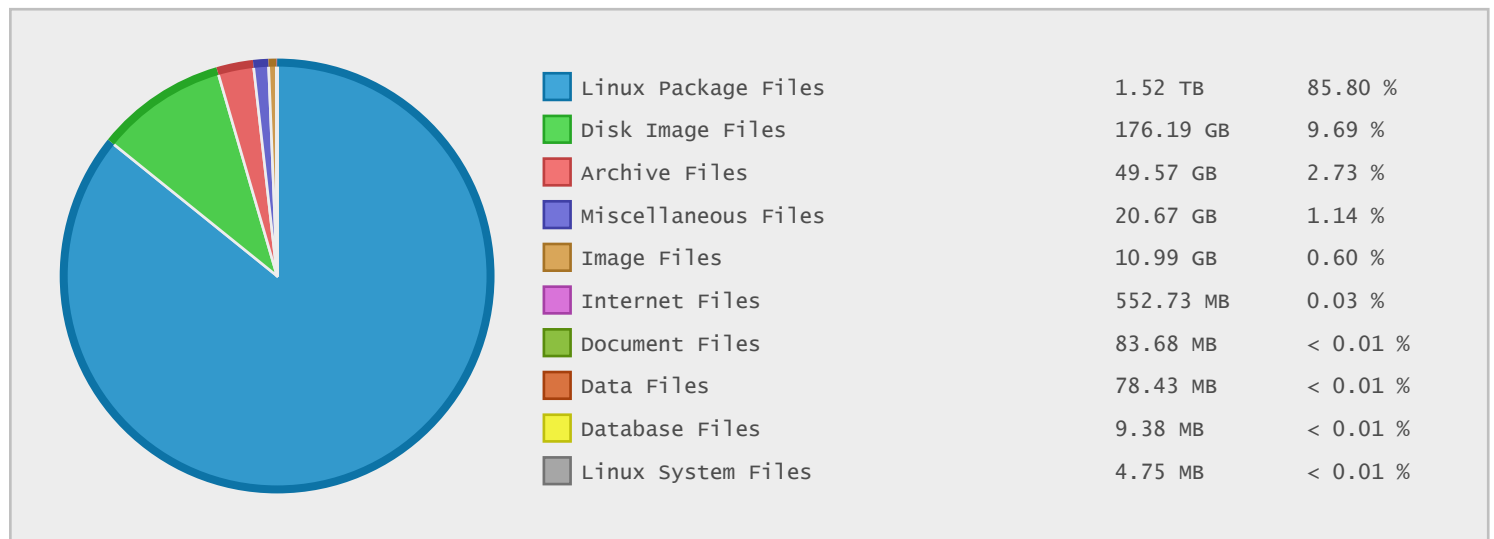

Top 20 Directories Sorted by Disk Space

Name	Dirs	Files	Data	Data (%)
/	4121	1573731	1.78 TB	100.00 %
/mirror	4116	1573696	1.72 TB	96.63 %
/mirror/fedora	3371	1307068	1.48 TB	83.52 %
/mirror/fedora/linux	3370	1307068	1.48 TB	83.52 %
/mirror/fedora/linux/releases	1291	383580	597.48 GB	32.87 %
/mirror/fedora/linux/development	522	325079	494.62 GB	27.21 %
/mirror/fedora/linux/updates	737	280221	406.63 GB	22.37 %
/mirror/fedora/linux/releases/21	560	182288	276.75 GB	15.22 %
/mirror/fedora/linux/releases/20	398	167819	265.89 GB	14.63 %
/mirror/fedora/linux/development/rawhide	260	166806	248.70 GB	13.68 %
/mirror/fedora/linux/development/22	260	158273	245.92 GB	13.53 %
/mirror/fedora/linux/releases/21/Every...	238	152274	232.24 GB	12.78 %
/mirror/fedora/linux/releases/20/Every...	238	137860	204.40 GB	11.24 %
/mirror/fedora/linux/updates/20	24	158714	190.82 GB	10.50 %
/mirror/fedora-epel	502	217774	136.54 GB	7.51 %
/mirror/fedora/linux/updates/testing	460	58474	117.19 GB	6.45 %
/mirror/CentOS	238	48854	101.81 GB	5.60 %
/mirror/fedora/linux/updates/21	220	62970	98.62 GB	5.42 %
/mirror/fedora/linux/development/rawhi...	76	55434	72.38 GB	3.98 %
/mirror/fedora/linux/development/22/x86_64	76	52086	70.92 GB	3.90 %

Top 10 File Categories Sorted By Disk Space