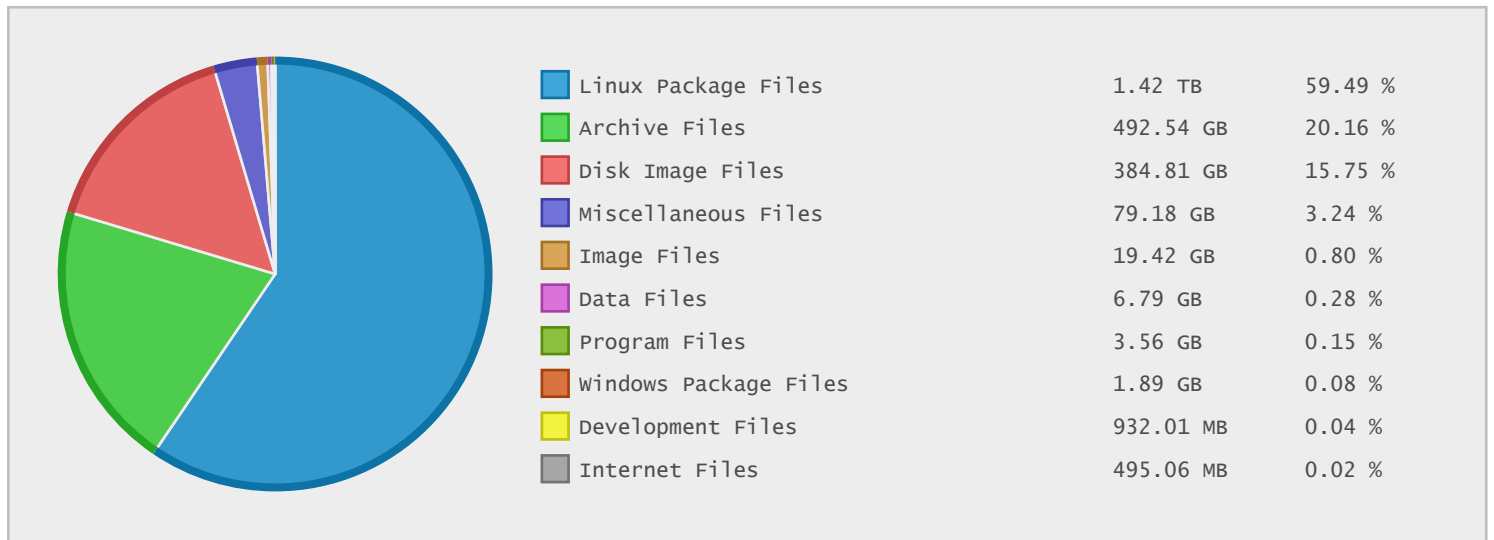

Top 20 Directories Sorted by Disk Space

Name	Dirs	Files	Data	Data (%)
/	82622	2536770	2.39 TB	100.00 %
/pub	82578	2536327	2.33 TB	97.45 %
/pub/gnu_linux	61918	1812274	2.17 TB	91.13 %
/pub/gnu_linux/fedora	1397	711281	672.78 GB	27.54 %
/pub/gnu_linux/ubuntu	35243	481694	630.90 GB	25.82 %
/pub/gnu_linux/ubuntu/pool	31318	459051	579.00 GB	23.70 %
/pub/gnu_linux/fedora/releases	1104	441755	502.24 GB	20.56 %
/pub/gnu_linux/ubuntu/pool/main	7465	191797	301.97 GB	12.36 %
/pub/gnu_linux/ubuntu/pool/universe	22474	256890	225.83 GB	9.24 %
/pub/gnu_linux/centos	671	107406	179.28 GB	7.34 %
/pub/gnu_linux/fedora/releases/23	361	151486	176.99 GB	7.24 %
/pub/gnu_linux/fedora/releases/22	365	148928	170.74 GB	6.99 %
/pub/gnu_linux/fedora/updates	291	269525	170.54 GB	6.98 %
/pub/gnu_linux/raspbian	23221	189355	170.17 GB	6.96 %
/pub/gnu_linux/raspbian/pool	23070	181602	167.61 GB	6.86 %
/pub/gnu_linux/raspbian/pool/main	22833	180541	165.90 GB	6.79 %
/pub/gnu_linux/fedora/releases/21	360	141327	154.51 GB	6.32 %
/pub/gnu_linux/ubuntu/pool/main/l	1649	70377	132.80 GB	5.44 %
/pub/gnu_linux/fedora/releases/23/Ever...	111	123219	129.03 GB	5.28 %
/pub/gnu_linux/fedora/releases/22/Ever...	108	119524	125.26 GB	5.13 %

Top 10 File Categories Sorted By Disk Space