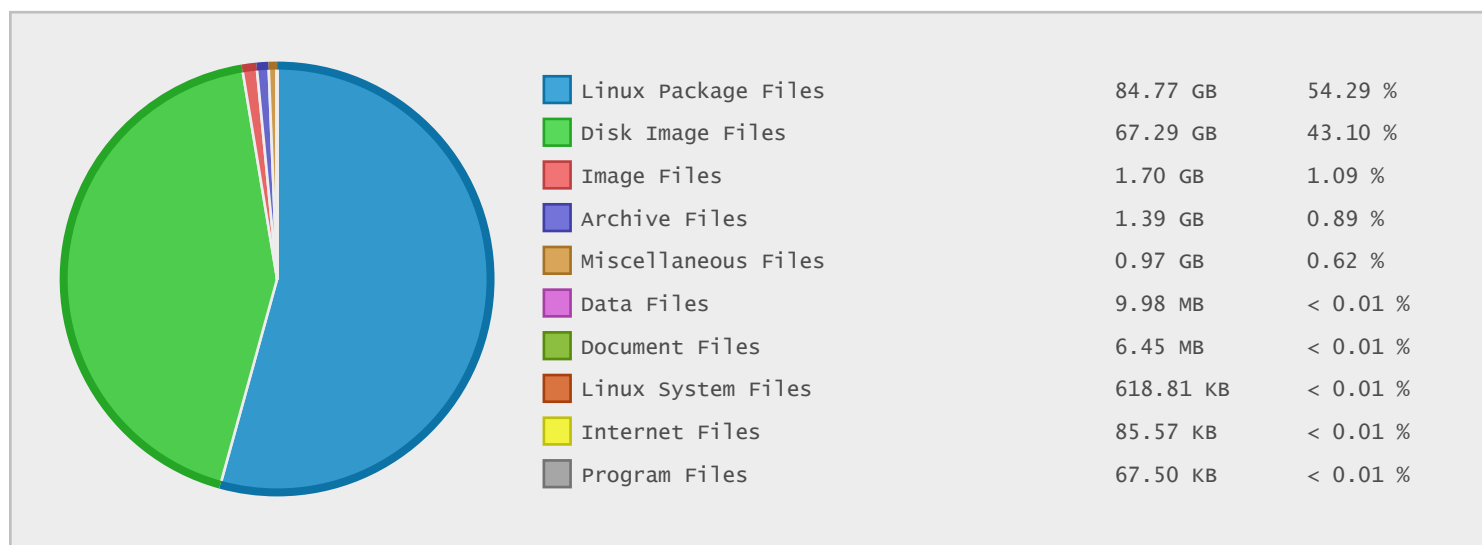

Tot Content Farm Network - FTP Site Statistics

Property	Value
FTP Server	mirror2.totbb.net
Description	Tot Content Farm Network
Country	Thailand
Scan Date	21/Dec/2015
Total Dirs	1,001
Total Files	116,245
Total Data	156.15 GB

Top 20 Directories Sorted by Disk Space

Name	Dirs	Files	Data	Data (%)
/	1001	116245	156.15 GB	100.00 %
/centos	1000	116245	156.15 GB	100.00 %
/centos/6.7	139	25352	48.05 GB	30.77 %
/centos/5.11	67	8480	39.92 GB	25.56 %
/centos/7.1.1503	374	47516	39.71 GB	25.43 %
/centos/7.2.1511	374	34687	28.46 GB	18.23 %
/centos/5.11/isos	2	41	19.50 GB	12.49 %
/centos/6.7/isos	2	38	16.62 GB	10.65 %
/centos/7.2.1511/isos	1	19	15.02 GB	9.62 %
/centos/7.2.1511/isos/x86_64	0	19	15.02 GB	9.62 %
/centos/7.1.1503/isos	1	21	15.01 GB	9.61 %
/centos/7.1.1503/isos/x86_64	0	21	15.01 GB	9.61 %
/centos/6.7/updates	8	8015	14.23 GB	9.11 %
/centos/6.7/os	14	11608	10.91 GB	6.99 %
/centos/5.11/isos/x86_64	0	21	10.44 GB	6.68 %
/centos/5.11/os	14	6563	9.74 GB	6.24 %
/centos/5.11/updates	6	1094	9.28 GB	5.94 %
/centos/5.11/isos/i386	0	20	9.06 GB	5.80 %
/centos/6.7/isos/x86_64	0	19	8.78 GB	5.62 %
/centos/6.7/isos/i386	0	19	7.84 GB	5.02 %

Top 10 File Categories Sorted By Disk Space