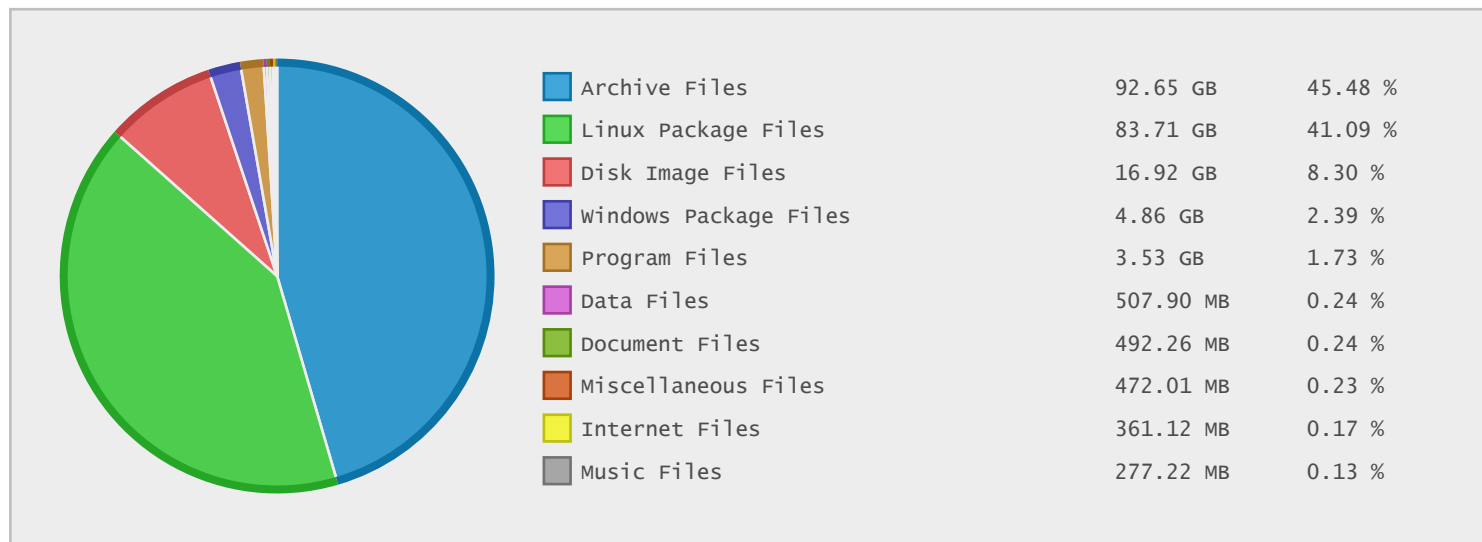

LayerJet Software Archive - FTP Site Statistics

Property	Value
FTP Server	mirror6.layerjet.com
Description	LayerJet Software Archive
Country	Singapore
Scan Date	26/Apr/2015
Total Dirs	10,635
Total Files	75,985
Total Data	204.15 GB

Top 20 Directories Sorted by Disk Space

Name	Dirs	Files	Data	Data (%)
/	10635	75985	204.15 GB	100.00 %
/mariadb	2725	14546	98.89 GB	48.44 %
/tdf	112	9236	44.98 GB	22.03 %
/tdf/libreoffice	111	9235	44.98 GB	22.03 %
/nongnu	5693	38183	37.88 GB	18.55 %
/linuxmint	2101	14020	22.40 GB	10.97 %
/linuxmint/packages	2100	14020	22.40 GB	10.97 %
/linuxmint/packages/pool	1157	12156	22.31 GB	10.93 %
/mariadb/yum	323	1741	14.14 GB	6.93 %
/tdf/libreoffice/stable	36	5094	13.93 GB	6.82 %
/linuxmint/packages/pool/import	448	5276	11.60 GB	5.68 %
/tdf/libreoffice/src	41	740	11.26 GB	5.51 %
/tdf/libreoffice/box	3	3	10.01 GB	4.90 %
/tdf/libreoffice/testing	24	3394	9.22 GB	4.52 %
/nongnu/swarm	1266	8207	7.63 GB	3.74 %
/mariadb/yum/10.1	168	830	7.45 GB	3.65 %
/mariadb/mariadb-10.0.17	146	898	7.40 GB	3.63 %
/mariadb/mariadb-10.0.16	144	844	7.22 GB	3.54 %
/mariadb/mariadb-10.1.4	162	874	7.12 GB	3.49 %
/mariadb/repo	389	2161	6.93 GB	3.40 %

Top 10 File Categories Sorted By Disk Space