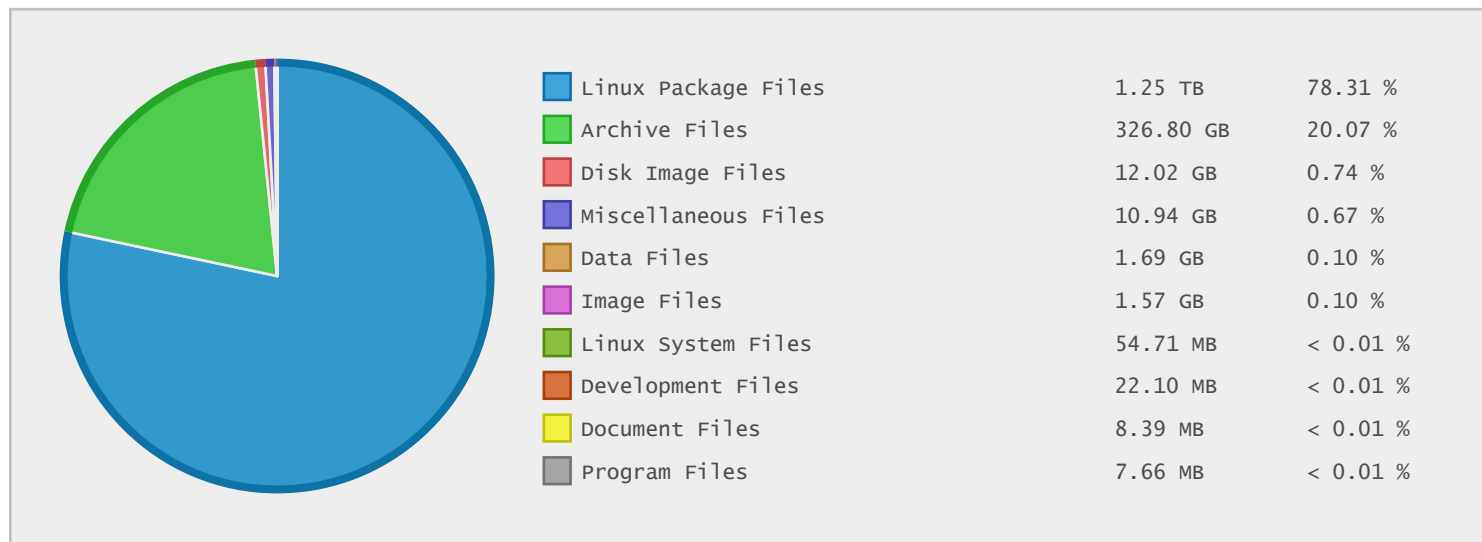

Bloomsburg University - FTP Site Statistics

Property	Value
FTP Server	mirrors.bloomu.edu
Description	Bloomsburg University
Country	United States
Scan Date	18/May/2015
Total Dirs	73,500
Total Files	1,447,335
Total Data	1.59 TB

Top 20 Directories Sorted by Disk Space

Name	Dirs	Files	Data	Data (%)
/	73500	1447335	1.59 TB	100.00 %
/debian	28581	838558	852.09 GB	52.33 %
/debian/pool	25218	787711	835.75 GB	51.33 %
/debian/pool/main	24553	778929	803.73 GB	49.36 %
/ubuntu	44659	566899	720.85 GB	44.27 %
/ubuntu/pool	40911	545572	672.82 GB	41.32 %
/ubuntu/pool/universe	32334	361374	354.77 GB	21.79 %
/ubuntu/pool/main	7222	174889	272.80 GB	16.75 %
/ubuntu/pool/main/l	1636	61805	111.55 GB	6.85 %
/debian/pool/main/g	1430	66698	76.81 GB	4.72 %
/debian/pool/main/q	223	16802	63.24 GB	3.88 %
/debian/pool/main/c	1097	36826	59.11 GB	3.63 %
/centos	229	41809	55.20 GB	3.39 %
/ubuntu/pool/main/l/linux	0	19842	48.90 GB	3.00 %
/debian/pool/main/l	606	27468	47.90 GB	2.94 %
/debian/pool/main/p	2586	64733	47.18 GB	2.90 %
/ubuntu/dists	3743	19516	46.95 GB	2.88 %
/debian/pool/main/k	490	24743	46.89 GB	2.88 %
/debian/pool/main/o	586	26730	44.22 GB	2.72 %
/debian/pool/main/w	346	11677	42.05 GB	2.58 %

Top 10 File Categories Sorted By Disk Space