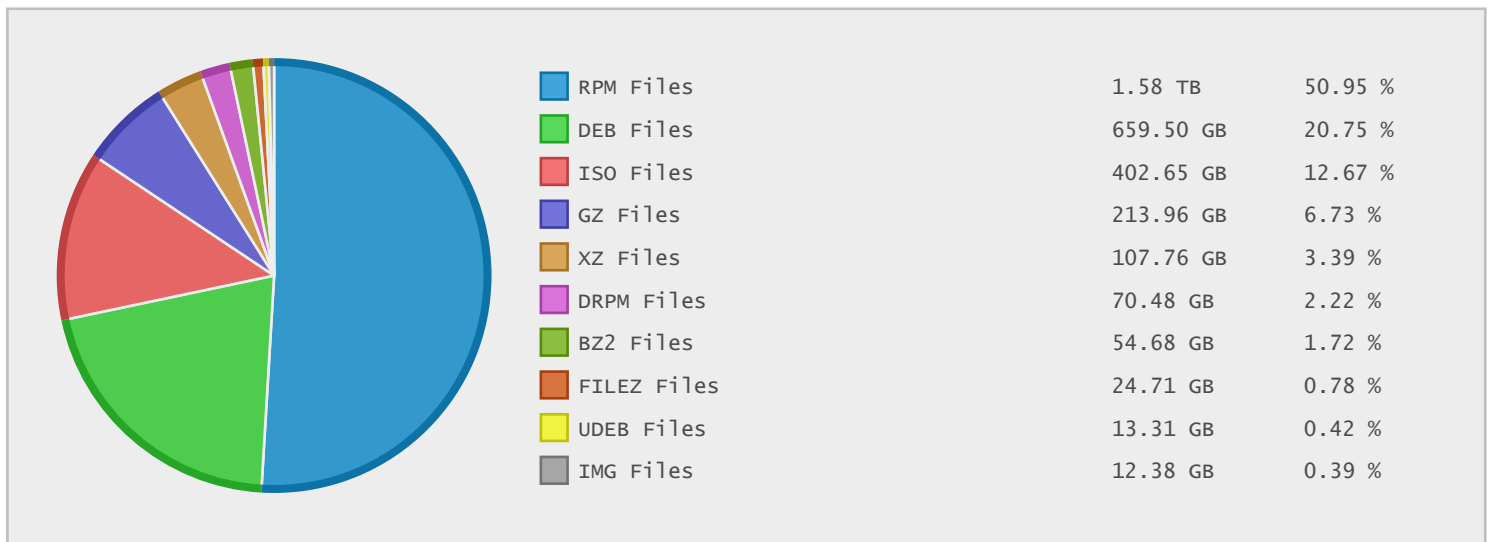

Top 20 Directories Sorted by Disk Space

Name	Dirs	Files	Data	Data (%)
/	76697	2582655	3.15 TB	100.00 %
/fedora	3370	1406137	1.55 TB	49.09 %
/fedora/linux	3369	1406136	1.55 TB	49.08 %
/ubuntu	44436	606136	792.46 GB	24.56 %
/ubuntu/pool	40645	583754	744.18 GB	23.06 %
/fedora/linux/releases	1289	383580	597.48 GB	18.52 %
/fedora/linux/development	522	324939	496.85 GB	15.40 %
/fedora/linux/updates	737	332107	464.65 GB	14.40 %
/ubuntu/pool/universe	32085	385981	395.48 GB	12.26 %
/ubuntu/pool/main	7206	187921	300.01 GB	9.30 %
/fedora/linux/releases/21	560	182288	276.75 GB	8.58 %
/fedora/linux/releases/20	398	167819	265.89 GB	8.24 %
/fedora/linux/development/rawhide	260	166522	250.54 GB	7.76 %
/fedora/linux/development/22	260	158417	246.31 GB	7.63 %
/fedora/linux/releases/21/Everything	238	152274	232.24 GB	7.20 %
/linuxmint	2137	14388	220.80 GB	6.84 %
/fedora/linux/releases/20/Everything	238	137860	204.40 GB	6.34 %
/linuxmint/isos	35	367	198.40 GB	6.15 %
/linuxmint/isos/linuxmint.com	34	367	198.40 GB	6.15 %
/fedora/linux/updates/20	24	160053	194.39 GB	6.02 %

Top 10 File Categories Sorted By Disk Space

Last 12 Months Modified Disk Space History

Last 10 Years Modified Disk Space History

Last 10 Years Modified File Count History

Top 10 File Extensions Sorted By Disk Space

Top 10 File Extensions Sorted By Number of Files

Top 10 File Categories Sorted by Disk Space

Category	Files	Data	Data (%)
Linux Package Files	1626549	2.31 TB	73.23 %
Disk Image Files	667	406.56 GB	12.60 %
Archive Files	228489	395.28 GB	12.25 %
Miscellaneous Files	376555	35.10 GB	1.09 %
Image Files	726	12.43 GB	0.39 %
Video Files	68	8.15 GB	0.25 %
Data Files	147041	1.68 GB	0.05 %
Internet Files	196804	1.42 GB	0.04 %
Program Files	133	1.02 GB	0.03 %
Document Files	3944	898.13 MB	0.03 %