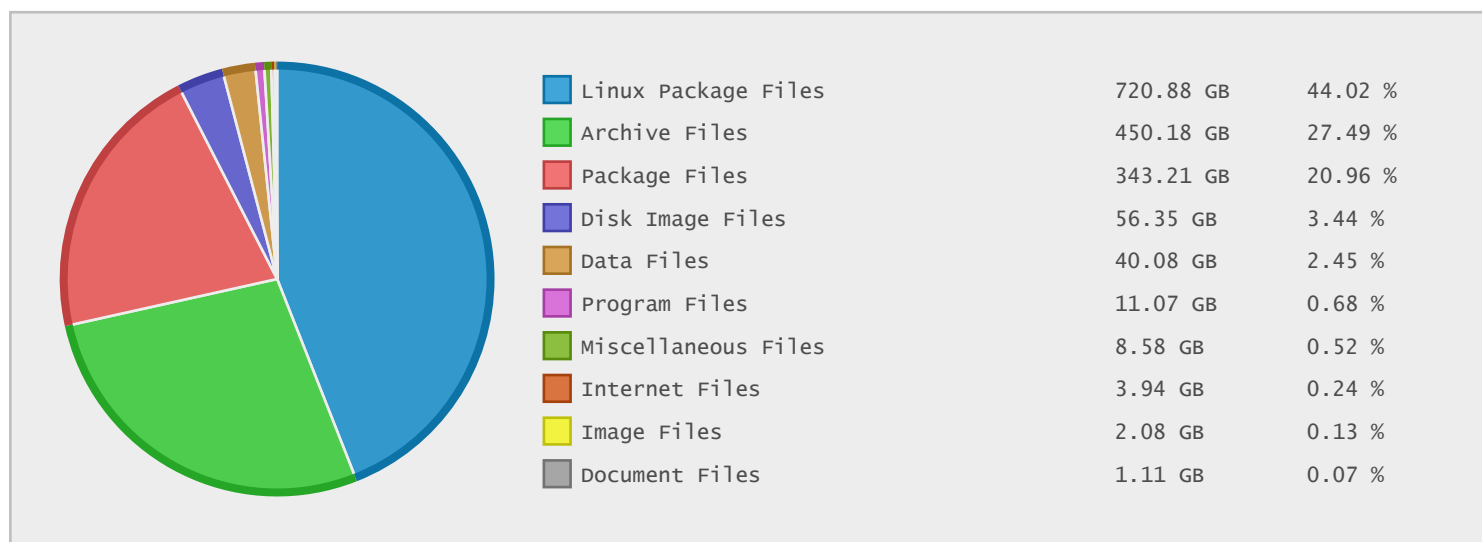

GloVine Web Hosting Solutions - FTP Site Statistics

Property	Value
FTP Server	syd.au.glomirror.com.au
Description	GloVine Web Hosting Solutions
Country	Australia
Scan Date	31/May/2014
Total Dirs	88,147
Total Files	2,517,703
Total Data	1.60 TB

Top 20 Directories Sorted by Disk Space

Name	Dirs	Files	Data	Data (%)
/	88147	2517703	1.60 TB	100.00 %
/kernel	59885	1347367	611.80 GB	37.35 %
/kernel/pub	59884	1347367	611.80 GB	37.35 %
/kernel/pub/scm	57863	1142779	385.57 GB	23.54 %
/kernel/pub/scm/linux	51052	1084499	375.81 GB	22.94 %
/kernel/pub/scm/linux/kernel	50716	1066997	375.75 GB	22.94 %
/kernel/pub/scm/linux/kernel/git	50715	1066997	375.75 GB	22.94 %
/debian	12330	395301	368.03 GB	22.47 %
/debian/pool	8281	340906	346.01 GB	21.12 %
/debian/pool/main	8033	337121	343.23 GB	20.95 %
/epel	213	252368	231.78 GB	14.15 %
/kernel/pub/linux	987	44582	214.65 GB	13.10 %
/kernel/pub/linux/kernel	298	29066	198.84 GB	12.14 %
/openvz	2010	12398	136.91 GB	8.36 %
/apache	2051	10991	124.10 GB	7.58 %
/kernel/pub/linux/kernel/v3.x	3	7705	122.64 GB	7.49 %
/openvz/kernel	1443	8495	92.49 GB	5.65 %
/openvz/kernel/branches	1442	8480	92.49 GB	5.65 %
/centos	194	32248	88.90 GB	5.43 %
/epel/6	28	90078	88.83 GB	5.42 %

Top 10 File Categories Sorted By Disk Space